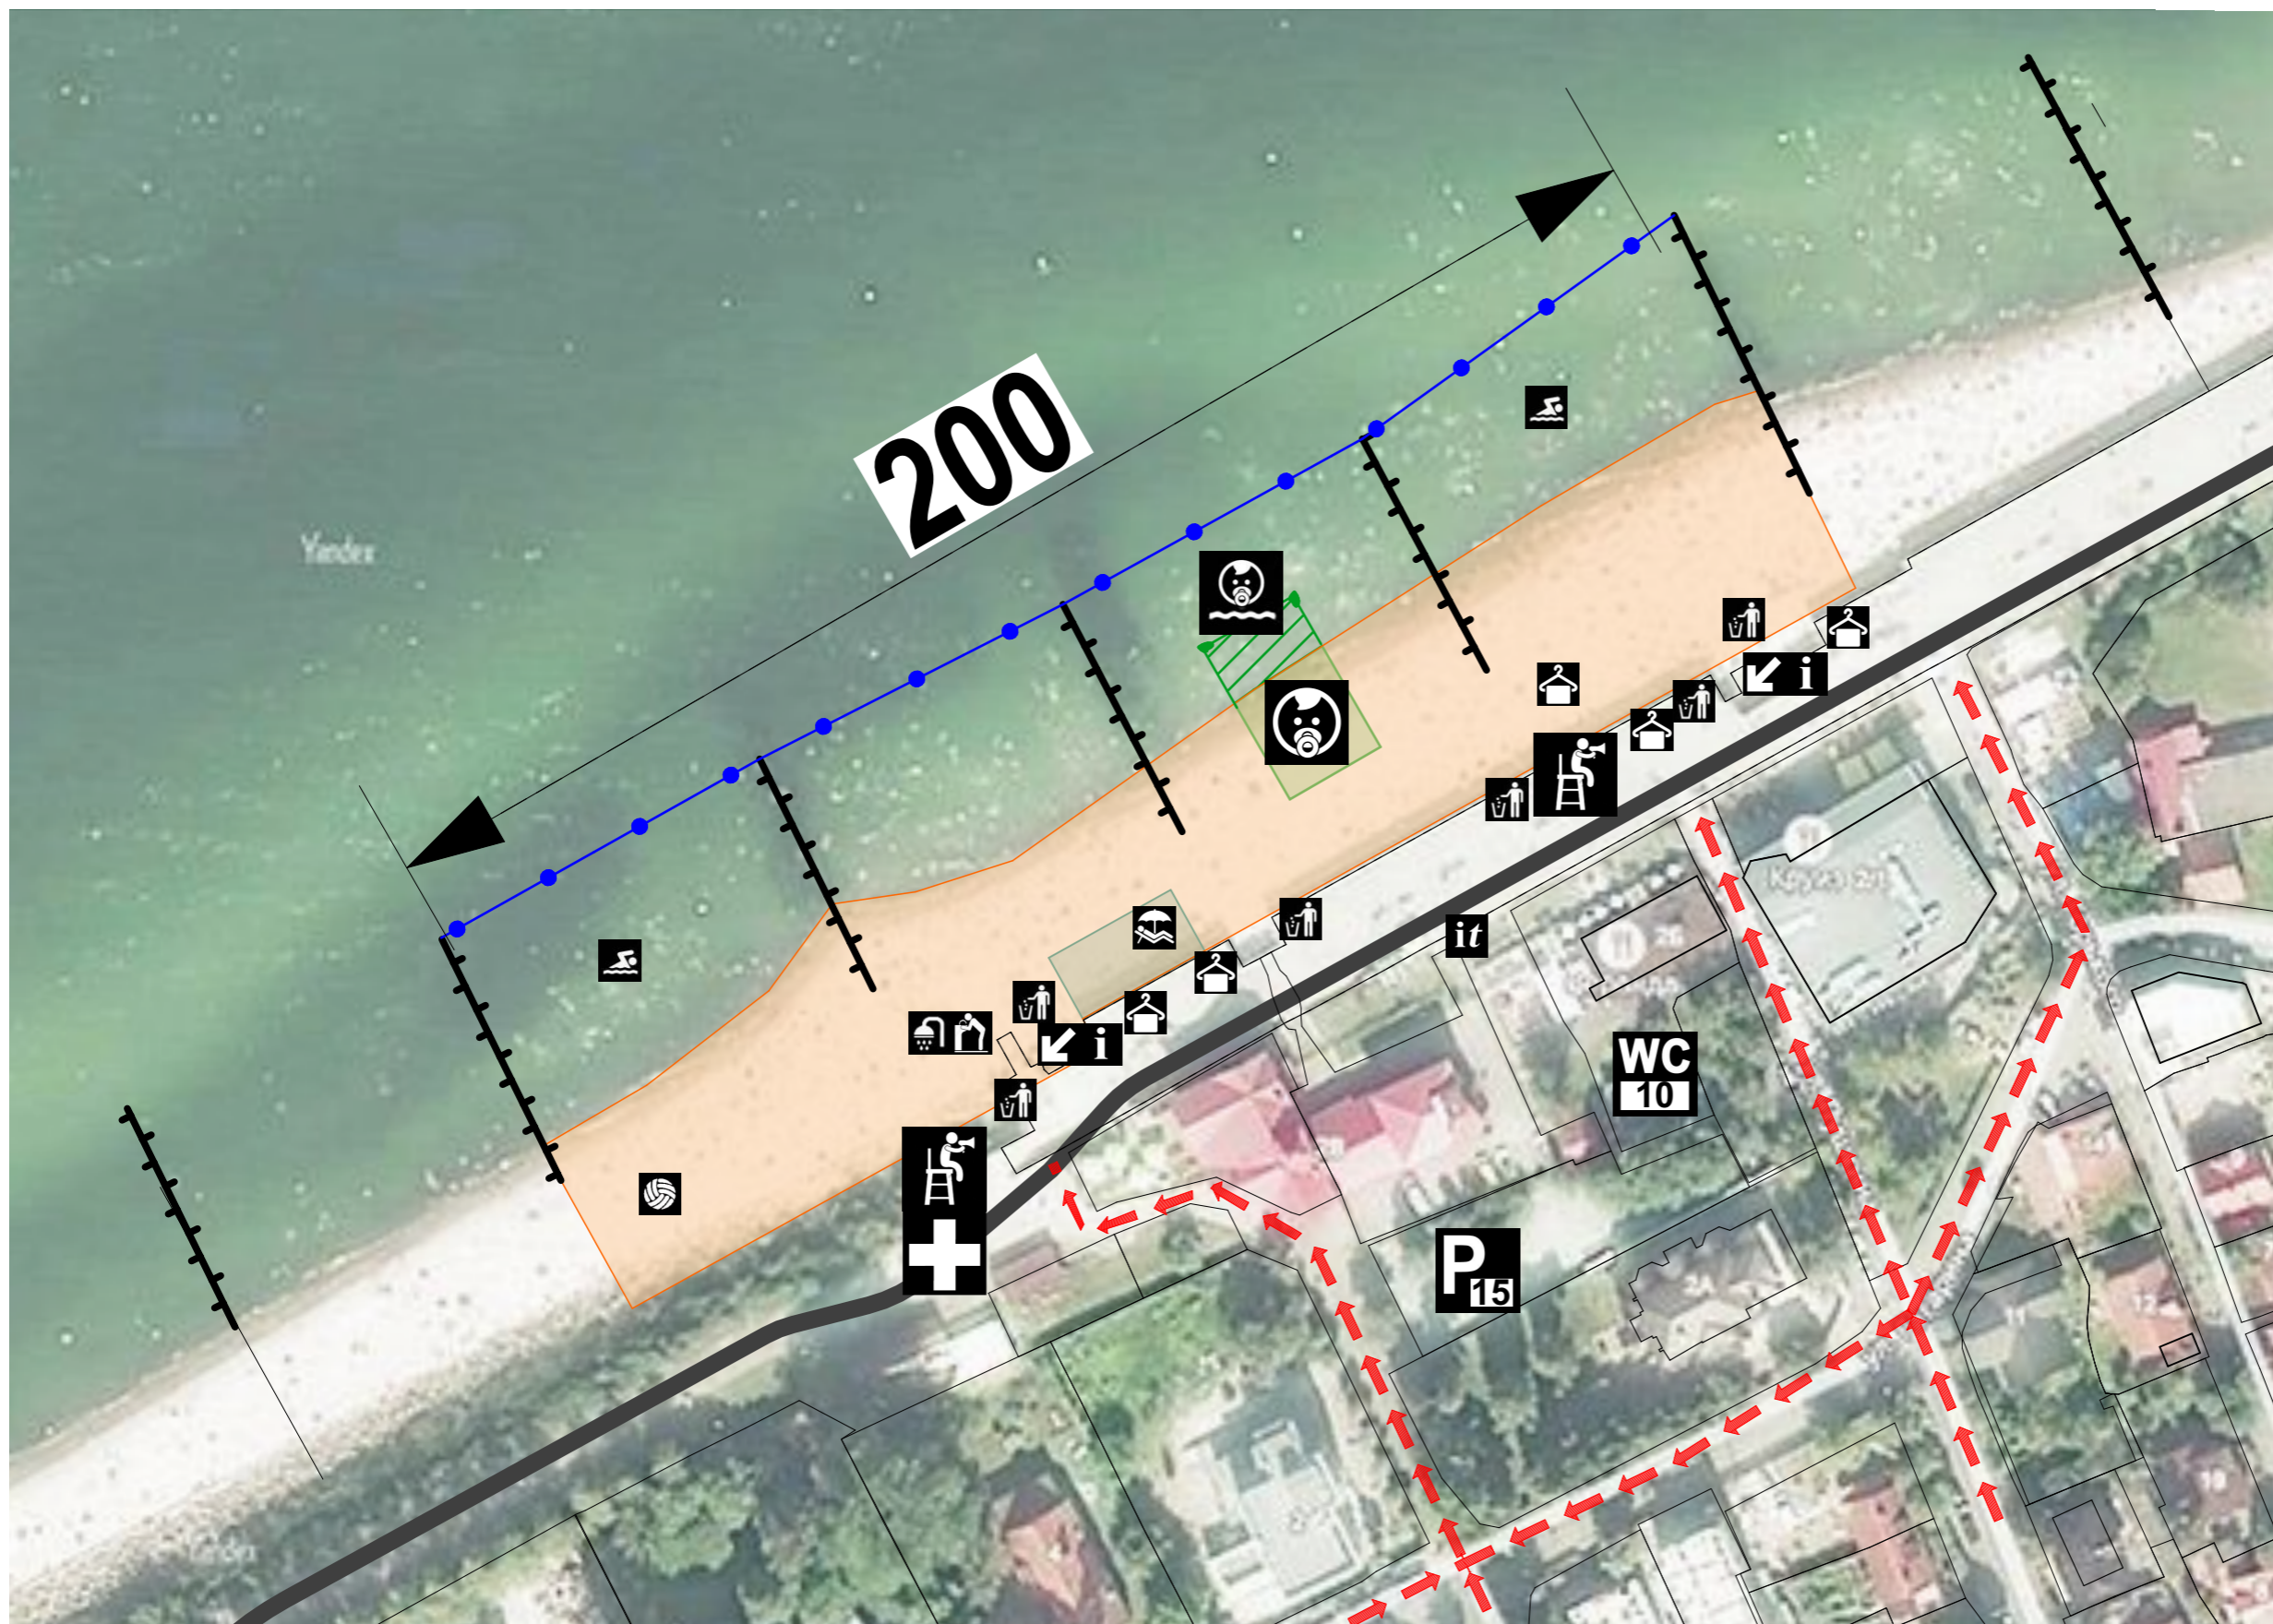

СХЕМА ОРГАНИЗАЦИИ ПЛЯЖА У КАФЕ НЕПТУН В Г.ЗЕЛЕНОГРАДСКЕ

-  ВХОД НА ПЛЯЖ
 -  ТУАЛЕТ СТАЦИОНАРНЫЙ / КОЛИЧЕСТВО КАБИН
 -  ФОНТАН ДЛЯ ПИТЬЯ
 -  ДУШ
 -  РАЗДЕВАЛКА
 -  МУСОРКА
 -  ИНФОРМАЦИОННЫЙ СТЕНД
 -  ТЕМПЕРАТУРА ВОДЫ И ВОЗДУХА
 -  АКВАТОРИЯ ДЛЯ КУПАНИЯ
 -  СПОРТИВНАЯ ЗОНА
 -  ЗОНА ОБСЛУЖИВАНИЯ
 -  ДЕТСКАЯ ЗОНА
 -  ЗОНА КУПАНИЯ ДЕТЕЙ 10x30 / h1,2м
 -  ПАРКОВКА / КОЛ-ВО МЕСТ
 -  СПАСАТЕЛЬНАЯ ВЫШКА
 -  СПАСАТЕЛЬНАЯ СТАНЦИЯ
 -  ПОДЪЕЗДНЫЕ ПУТИ СПЕЦ. ТЕХНИКИ
- Стенды с информацией
- паспорт пляжа
 - инфо о несчастных случаях
 - стнед с реконмендуемыми температурой и временем купания